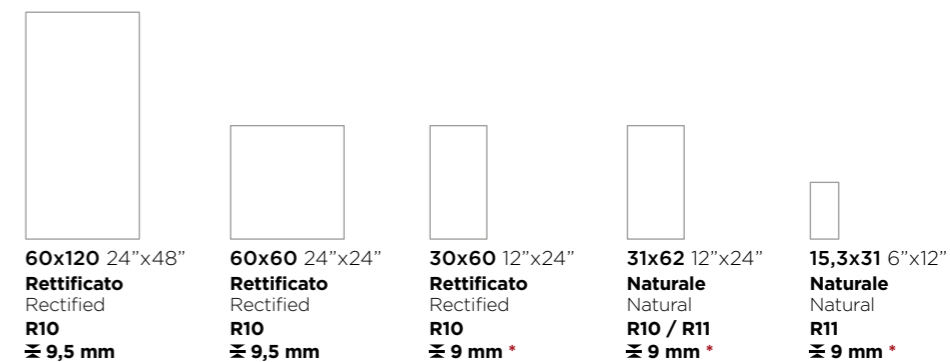

Seguici su:   

ASPEN

Gennaio 2025

 **Antica
Ceramica
Rubiera**

ASPEN ANTRACITE
60x120 cm Rett. / 24"x48" Rect.

Aspen

COLLECTION

GRES PORCELLANATO IMPASTO COLORATO
COLORED BODY PORCELAIN STONEWARE
GRÈS CÉRAME MASSE COLORÉ
FEINSTEINZEUG MIT EINGEFAERBTEN SCHERBEN

GRES PORCELLANATO *
PORCELAIN STONEWARE
GRÈS CÉRAME
FEINSTEINZEUG

COLORI • COLORS

FORMATI • SIZES

OUTDOOR ≅ 20 mm ≅ 30 mm

Bathroom

WALL:

ASPEN FUMÈ

60x120 cm Rett. / 24"x48" Rect.

formati • sizes • formats • formate

12

005065A
Aspen Bianco R10
60x120 cm Rett.
 24"x48" Rect.
 ≅ 9,5mm
 189 ■

10

003836
Aspen Bianco R10
60x60 cm Rett.
 24"x24" Rect.
 ≅ 9,5mm
 185 ■

15

003526
Aspen Bianco R10
30x60 cm Rett.
 12"x24" Rect.
 ≅ 9mm
 187 ■