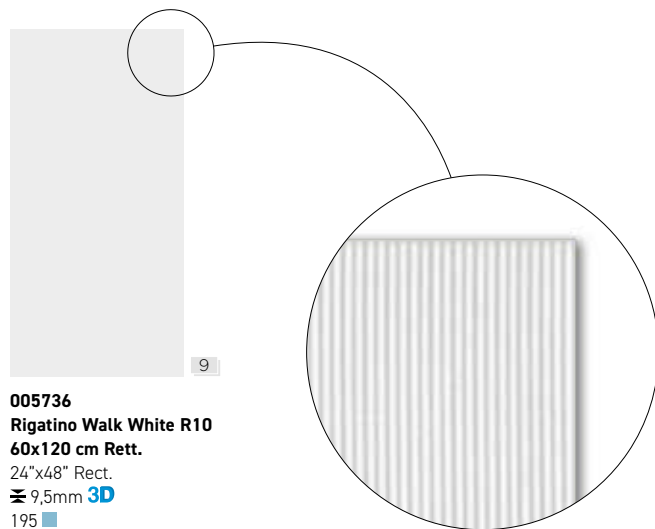

DECORI • DECORS

005736
Rigatino Walk White R10
60x120 cm Rett.
24"x48" Rect.
≅ 9,5mm **3D**
195

Pearl

V2

FORMATI • SIZES

9

005733
Walk Pearl R10
60x120 cm Rett.
24"x48" Rect.
≅ 9,5mm
169

18

005729
Walk Pearl R10
60x60 cm Rett.
24"x24" Rect.
≅ 8mm
186

36

005725
Walk Pearl R10
30x60 cm Rett.
12"x24" Rect.
≅ 8mm
187

12

005753
Walk Pearl
Mosaico 5x5
30x30 cm Rett.
12"x12" Rect.
120