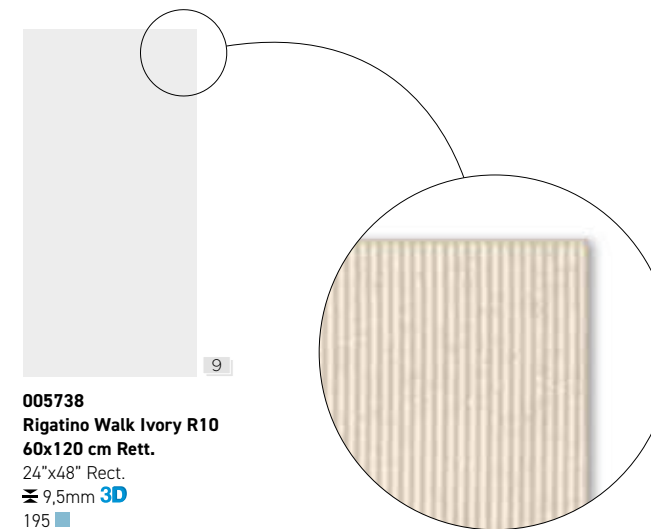

Ivory

V2

FORMATI • SIZES

005734
Walk Ivory R10
60x120 cm Rett.
24"x48" Rect.
≅ 9,5mm
169

005730
Walk Ivory R10
60x60 cm Rett.
24"x24" Rect.
≅ 8mm
186

005726
Walk Ivory R10
30x60 cm Rett.
12"x24" Rect.
≅ 8mm
187

005754
Walk Ivory
Mosaico 5x5
30x30 cm Rett.
12"x12" Rect.
≅ 8mm
120

rigatino detail

DECORI • DECORS

005738
Rigatino Walk Ivory R10
60x120 cm Rett.
24"x48" Rect.
≅ 9,5mm **3D**
195

PEZZI SPECIALI • TRIMS

Le bacchette sono profili decorativi in alluminio e vengono utilizzati per esaltare le pareti creando ambienti più dinamici ed eleganti sostituendosi alla fuga tradizionale.