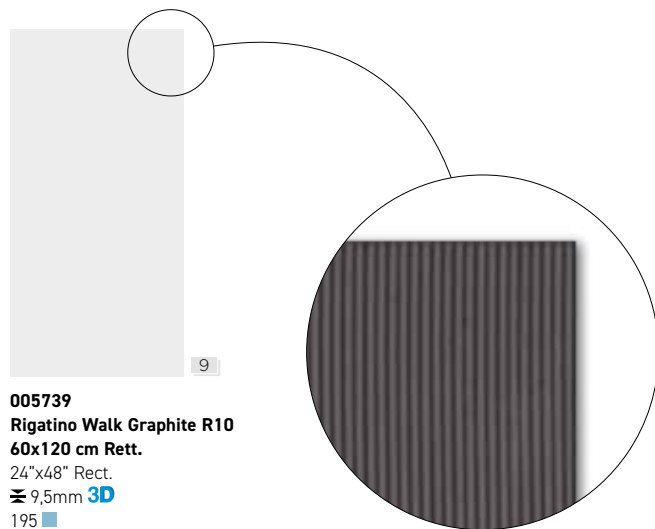

DECORI • DECORS

005739
Rigatino Walk Graphite R10
60x120 cm Rett.
24"x48" Rect.
≅ 9,5mm **3D**
195

Ivory

V2

FORMATI • SIZES

005734
Walk Ivory R10
60x120 cm Rett.
24"x48" Rect.
≅ 9,5mm
169

005730
Walk Ivory R10
60x60 cm Rett.
24"x24" Rect.
≅ 8mm
186

005726
Walk Ivory R10
30x60 cm Rett.
12"x24" Rect.
≅ 8mm
187

005754
Walk Ivory
Mosaico 5x5
30x30 cm Rett.
12"x12" Rect.
≅ 8mm
120