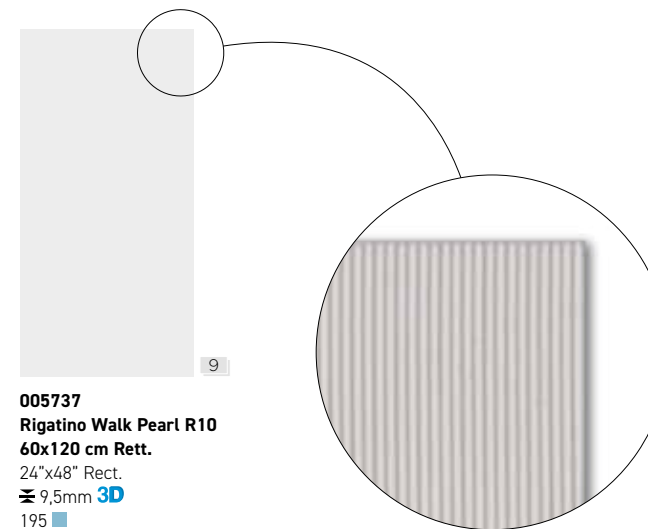

DECORI • DECORS

005737
Rigatino Walk Pearl R10
60x120 cm Rett.
24"x48" Rect.
≅ 9,5mm **3D**
195