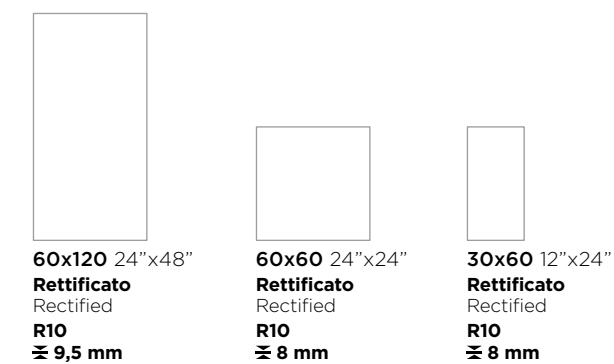

WALK WHITE 60x120 cm Rett. / 24"x48" Rect.

Walk

COLLECTION

GRES PORCELLANATO IMPASTO COLORATO
COLORED BODY PORCELAIN STONEWARE
GRÈS CÉRAME MASSE COLORÉ
FEINSTEINZEUG MIT EINGEFAERBTEN SCHERBEN

COLORI • COLORS

FORMATI • SIZES

Bedroom

WALL:

RIGATINO WALK WHITE

60x120 cm Rett. / 24"x48" Rect.

FLOOR:

WALK WHITE

60x120 cm Rett. / 24"x48" Rect.

Ivory

V2

FORMATI • SIZES

005734
Walk Ivory R10
60x120 cm Rett.
24"x48" Rect.
≅ 9,5mm
169

005730
Walk Ivory R10
60x60 cm Rett.
24"x24" Rect.
≅ 8mm
186

005726
Walk Ivory R10
30x60 cm Rett.
12"x24" Rect.
≅ 8mm
187