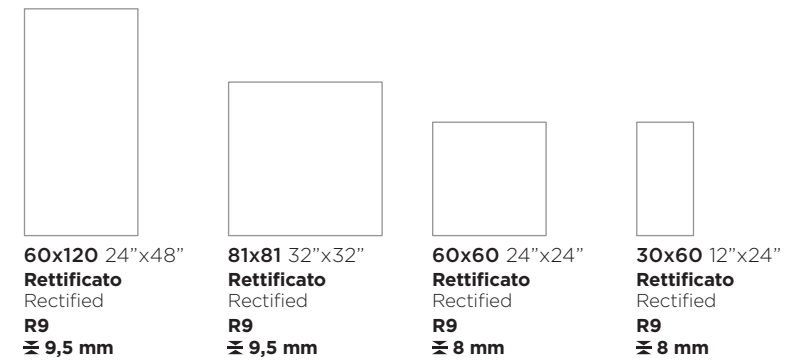

V2

BIANCO

AVORIO

POLVERE

NERO

NIGHT

formati • sizes • formats • formate

R9

60x120 24"x48"
Rettificato
 Rectified
R9
 ≈ 9,5 mm

81x81 32"x32"
Rettificato
 Rectified
R9
 ≈ 9,5 mm

60x60 24"x24"
Rettificato
 Rectified
R9
 ≈ 8 mm

30x60 12"x24"
Rettificato
 Rectified
R9
 ≈ 8 mm

OUTDOOR ≈ 20 mm

★ Disponibili solo su ordinazione . Available on demand

pesi e misure • weight and sizes • poids et mesures • gewichte und verpackungen

dimensioni sizes dimensions abmessungen	spessore thickness épaisseur stärke	pz/collo pcs/box pc/boite stk/ktn	mq/collo sqm/box m/boite qm/ktn	kg/collo kg/box kg/boite kg/ktn	colli/pallet box/europal boites/europal ktn/europal	mq/pallet sqm/pallet m/pallet qm/pallet	kg/europal kg/europal kg/europal kg/europal
Fondo 81x81 Rettificato	9,5 mm	3	1,97	39,30	32	63,04	1280
Fondo 60x120 Rettificato	9,5 mm	2	1,44	30,50	35	50,40	1090
Fondo 60x60 Rettificato	8 mm	5	1,80	30,00	32	57,60	980
Fondo 30x60 Rettificato	8 mm	10	1,80	30,00	32	57,60	980

ULTRA EVOQ NIGHT 60x60 cm \pm 20 mm

pesi e misure • weight and sizes • poids et mesures • gewichte und verpackungen

dimensioni sizes dimensions abmessungen	spessore thickness épaisseur stärke	pz/collo pcs/box pc/boite stk/ktn	m ² /collo sqm/box m ² /boite qm/ktn	kg/collo kg/box kg/boite kg/ktn	colli/pallet box/euopal boites/euopal ktn/euopal	m ² /pallet sqm/pallet m ² /pallet qm/pallet	kg/euopal kg/euopal kg/euopal kg/euopal
60x60 Rettificato	20 mm	2	0,72	31,60	30	21,60	975