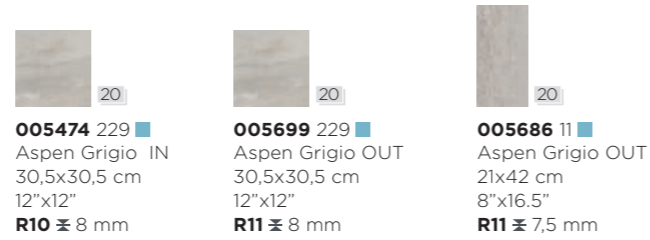

aspen **grigio**

005474 229 ■
Aspen Grigio IN
30,5x30,5 cm
12"x12"
R10 ± 8 mm

005699 229 ■
Aspen Grigio OUT
30,5x30,5 cm
12"x12"
R11 ± 8 mm

005686 11 ■
Aspen Grigio OUT
21x42 cm
8"x16.5"
R11 ± 7,5 mm